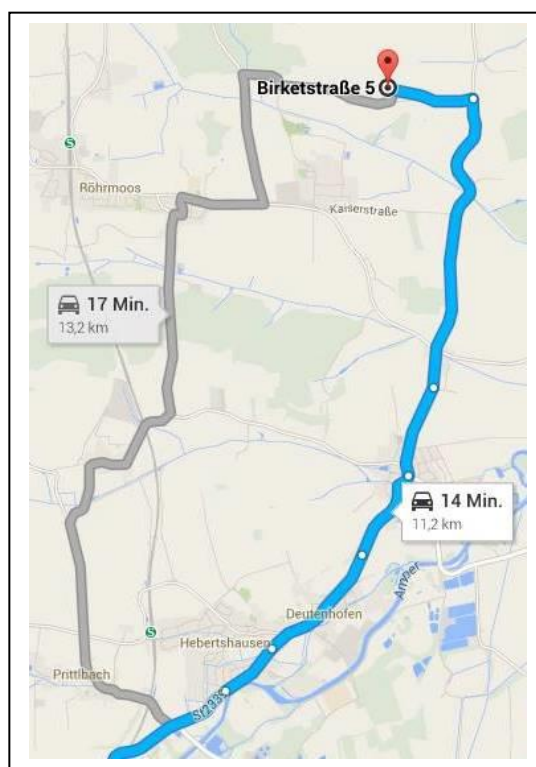

Anfahrtsbeschreibung Materiallager Kreisjugendring Dachau Rudelzhofen, Birketstraße 5 (Gemeinde Röhrhoos)

- Die Stadt Dachau auf der Freisinger Straße Richtung Hebertshausen verlassen.
- Auf der Straße bleiben und durch Hebertshausen fahren
- Auf der Straße bleiben und durch Ampermoching fahren.
- In Lotzbach geradeaus über den Kreisel fahren (zweite Ausfahrt).
- Zweite Straße links Richtung Rudelzhofen abbiegen.
- In Rudelzhofen nicht der nach links abknickenden Vorfahrt folgen, sondern geradeaus weiterfahren.
- Auf dieser Straße rechts halten, nicht in die Hofeinfahrt fahren.
- Das Lager ist auf der linken Straßenseite. Neben dem Eingangstor des Lagers befindet sich ein Hinweisschild.

Übersicht Anfahrtsweg

Detailansicht Zufahrt in Rudelzhofen